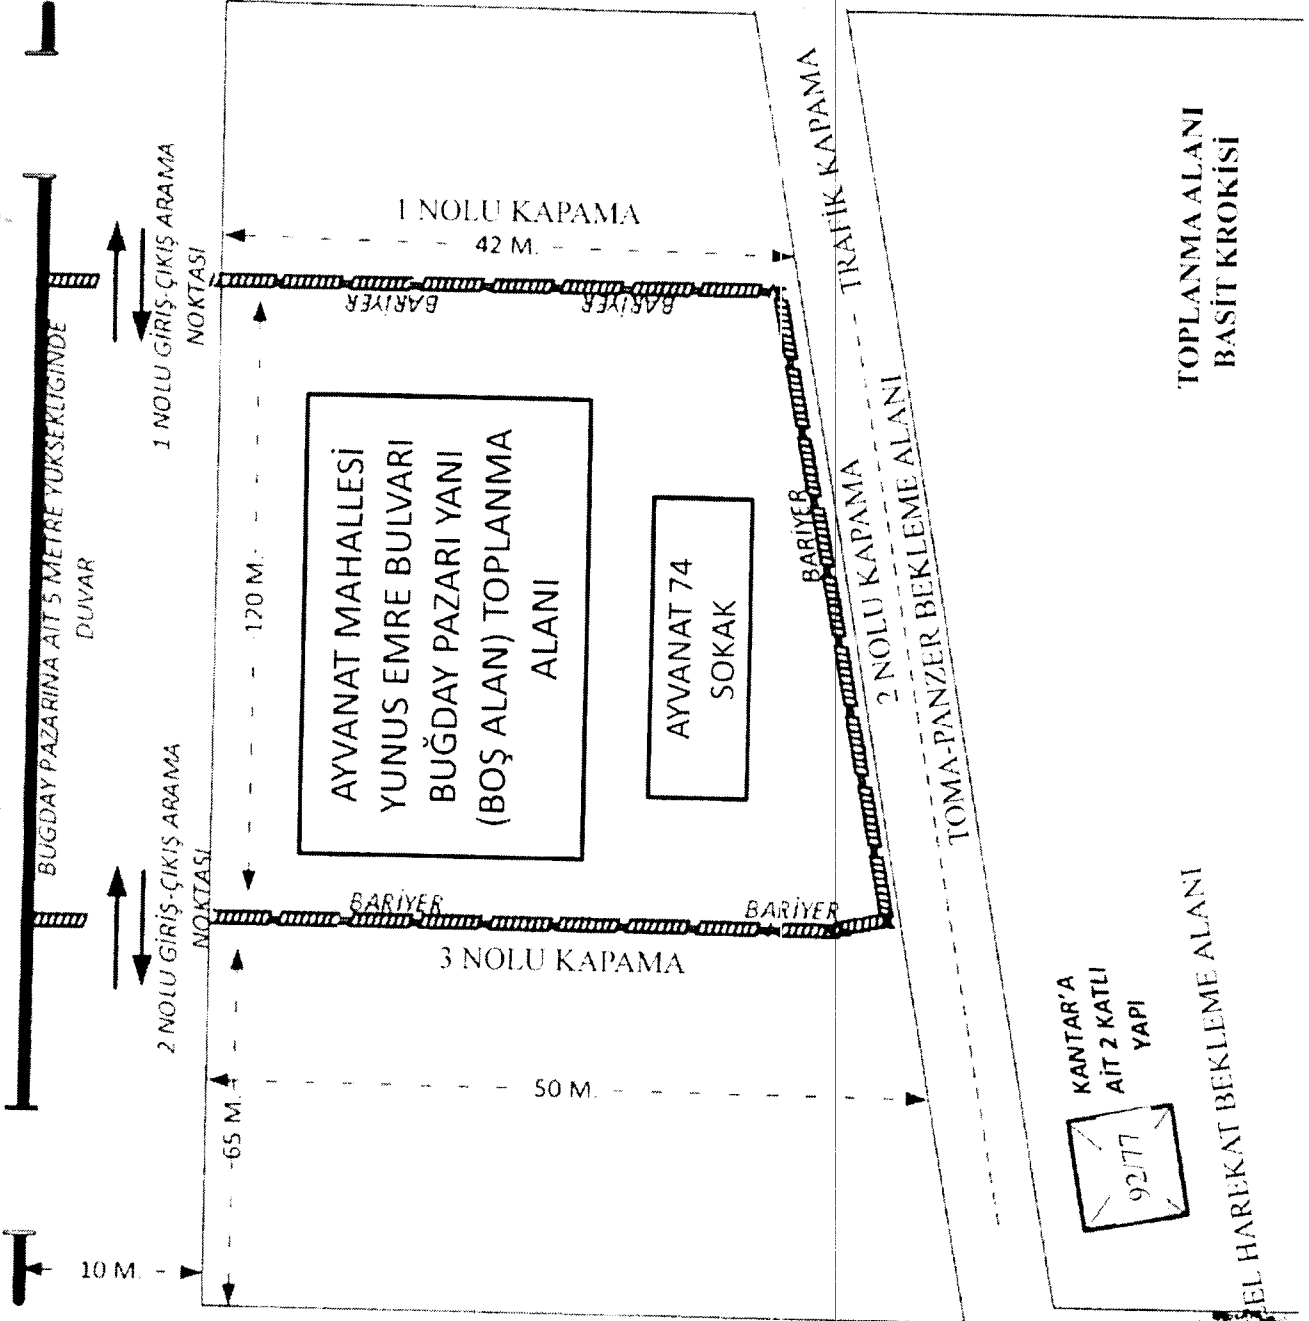

TOMA-ŞORTLAND BEKLEME ALANI

YUNUS EMRE CADDESİ

TOPLANMA ALANI
BASİT KROKİSİ

TOPLANMA ALANI
HAREKAT BEKLEME ALANI

KANTAR'A
AİT 2 KATLI
YAPI

TRAFİK KAPAMA

AYVANAT 36 SOKAK

YÜRÜYÜŞ
GÜZERGAHI
BASİT KROKİSİ

AYVANAT
MAHALLESİ YUNUS
EMRE BULVARI
BUĞDAY PAZARI
YANI (BOŞ ALAN)

— BİTİS

AYVANAT 36 SOKAK
YÜRÜYÜŞ YOLU

92/52

AYVANAT
58 SOKAK

AYVANAT
93 SOKAK

AYVANAT
58 SOKAK